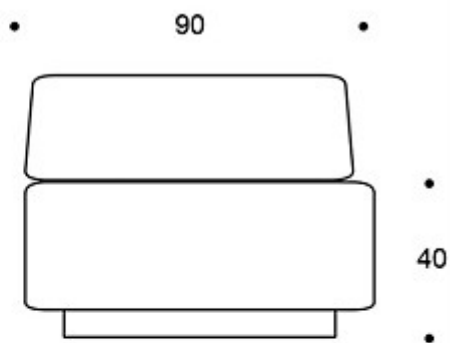

MATERIAALIKUVAUS:

Istuin ja selkänoja: ympäriverhoiltu

Sokkeli: musta

TUOTEKODI:

397 = ympäriverhoiltu kulmapala ja selkänoja

KANGASMENEKKI:

3,0 m

Mittapiirros: