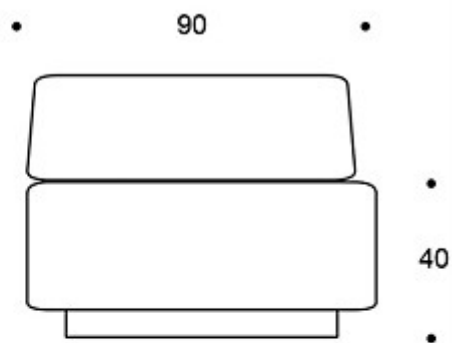

---

**MATERIAALIKUVAUS:**

Istuin ja selkänoja: ympäriverhoiltu

Sokkeli: musta

---

**TUOTEKODI:**

397 = ympäriverhoiltu kulmapala ja selkänoja

---

**KANGASMENEKKI:**

3,0 m

Mittapiirros:

397