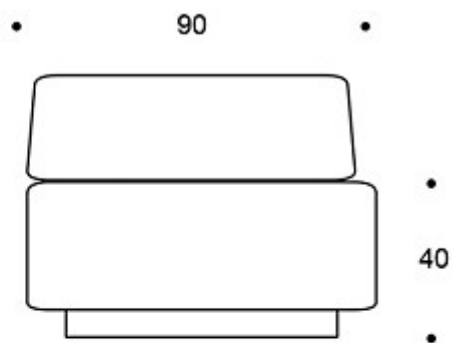

MATERIAALIKUVAUS:

Istuin ja selkänoja: ympäriverhoiltu

Sokkeli: musta

TUOTEKODI:

397 = ympäriverhoiltu kulmapala ja selkänoja

KANGASMENEKKI:

3,0 m

Mittapiirros: