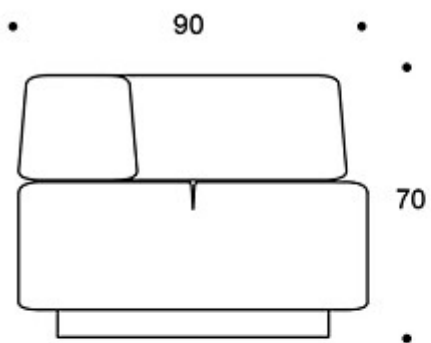

Movie

Kulmapala

Design — Rane Vaskivuori

Movie-kulmapalaa voi käyttää itsenäisenä nojatuolina ja osana muista Movie-moduleista muodostettua ryhmää. Movie on ympäriverhoiltu istuin, joka sopii erityisesti aulakäyttöön. Moduleista voi muodostaa suuriakin ryhmiä ja ne voidaan kytkeä toisiinsa.

MATERIAALIKUVAUS:

Istuin ja selkänoja: ympäriverhoiltu

Sokkeli: musta

TUOTEKODI:

397 = ympäriverhoiltu kulmapala ja selkänoja

KANGASMENEKKI:

3,0 m

Mittapiirros: