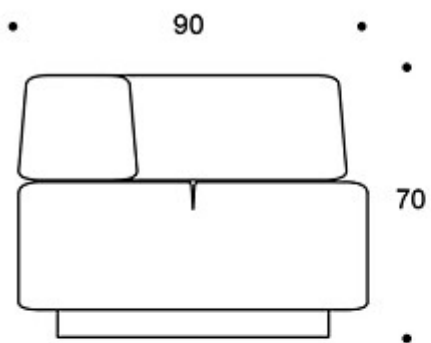

---

**MATERIAALIKUVAUS:**

Istuin ja selkänoja: ympäriverhoiltu

Sokkeli: musta

---

**TUOTEKODI:**

397 = ympäriverhoiltu kulmapala ja selkänoja

---

**KANGASMENEKKI:**

3,0 m

Mittapiirros:

397